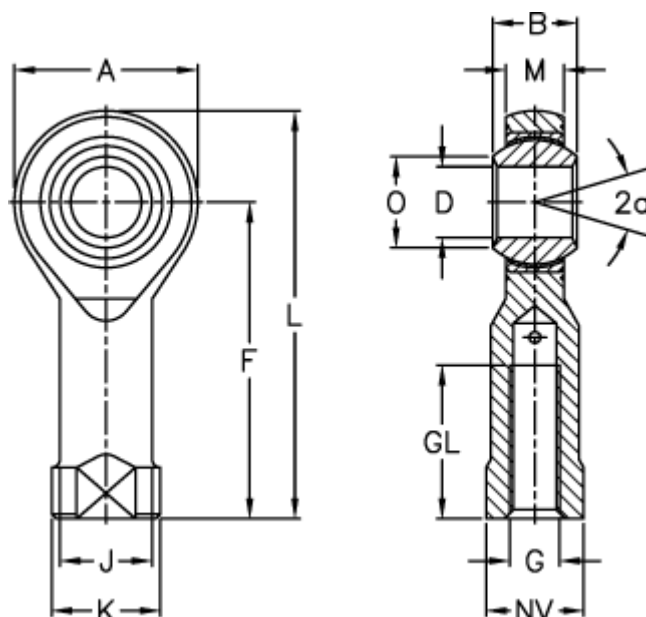

Varenummer: 54301522  
 Beskrivelse: LDK ledhoved PHS 22EC

## Mål

A	= 50	J	= 30.0
a (grader)	= 15	K	= 37
B	= 28	L	= 109
D	= 22	M	= 20.00
Dynamisk belastning C (kN)	= 34.0	NV	= 34
F	= 84	O	= 25.8
g	= M22x1,5	Statisk belastning C0 (kN)	= 71.0
GL	= 43	Vægt (g)	= 490